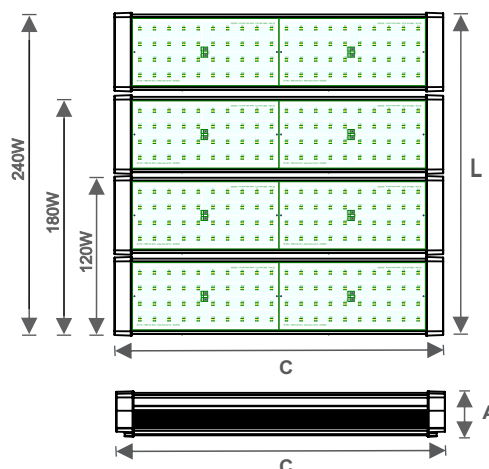

ESPECIFICAÇÕES TÉCNICAS

Tensão de Entrada	100 a 270 Vca
Frequência	50 / 60 Hz
LEDs	LED 3030
Material das Tampas	PC Antichama V2 e Anti UV
Material da Lente	PC Antichama V2 e Anti UV
Temperatura da Cor	6500 K
Eficiência Luminosa	134 lm/W
Material do Corpo	Alumínio Anodizado ou Pintura Eletrostática
Ângulo de Abertura	120°
Vida Útil dos LEDs	50.000 h
Grau de Proteção	IP 66/67

Detalhe: Garra de fixação galvanizada com ajuste de ângulo

Modelo	Potência (W)	Fluxo Luminoso (lm)	Dimensões (CxLxA mm)
RLMV-30W	30	4020	256 x 107 x 84
RLMV-60W	60	8040	256 x 210 x 84
RLMV-90W	90	12060	256 x 320 x 84

Modelo	Potência (W)	Fluxo Luminoso (lm)	Dimensões (CxLxA mm)
RLMV-120W	120	16080	440 x 210 x 84
RLMV-180W	180	24120	440 x 320 x 84
RLMV-240W	240	32160	440 x 430 x 84

+55 27 3338-1545
+55 27 99691-9237

www.vilux.com.br