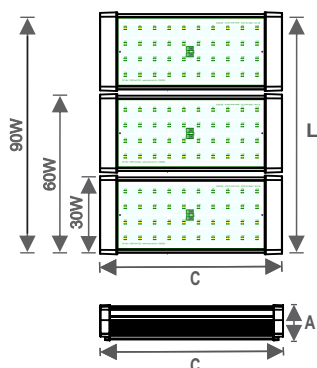

ESPECIFICAÇÕES TÉCNICAS

Tensão de Entrada	100 a 270 Vca
Frequência	50 / 60 Hz
LEDs	LED 3030
Material das Tampas	PC Antichama V2 e Anti UV
Material da Lente	PC Antichama V2 e Anti UV
Temperatura da Cor	6500 K
Eficiência Luminosa	134 lm/W
Material do Corpo	Alumínio Anodizado ou Pintura Eletrostática
Ângulo de Abertura	120°
Vida Útil dos LEDs	50.000 h
Grau de Proteção	IP 66/67

Detalhe: Garra de fixação galvanizada com ajuste de ângulo

Modelo	Potência (W)	Fluxo Luminoso (lm)	Dimensões (CxLxA mm)
RLMV-30W	30	4020	256 x 107 x 84
RLMV-60W	60	8040	256 x 210 x 84
RLMV-90W	90	12060	256 x 320 x 84

Modelo	Potência (W)	Fluxo Luminoso (lm)	Dimensões (CxLxA mm)
RLMV-120W	120	16080	440 x 210 x 84
RLMV-180W	180	24120	440 x 320 x 84
RLMV-240W	240	32160	440 x 430 x 84

+55 27 3338-1545
+55 27 99691-9237

www.vilux.com.br