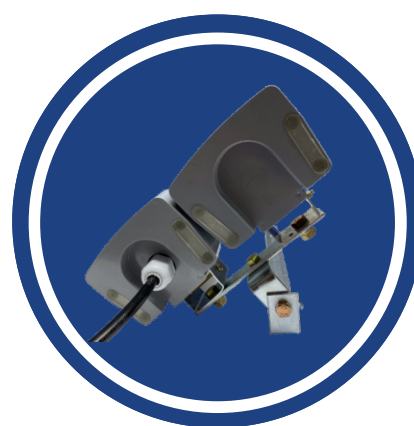

REFLETOR LED MODULAR VILUX

Modelo: RLMV-240W

Modelo: RLMV-90W

APLICAÇÕES

Área Industrial, marquises, fachadas, quadras poliesportivas, postes, ruas, avenidas, estradas, praça de pedágio, estacionamentos, pátios, terminais marítimos, terminais aeroportuários, condomínios e outras aplicações.

REFLETOR LED MODULAR VILUX

A linha de refletores modulares VILUX, conta com robustez, eficiência luminosa e garantia de 5 anos, sendo ideal para aplicações em áreas industriais. O refletor possui LEDs de alta luminosidade e alta durabilidade como fonte de luz, tornando o equipamento de baixa manutenção. Seu grau de proteção IP66/67 garante resistência à água, poeira e oxidação, possibilitando sua instalação em ambientes internos e externos. Possui corpo em alumínio, lente em policarbonato, sua estrutura possui alta resistência mecânica e alta durabilidade, podendo ser aplicado em diversos ambientes como: industriais, comerciais, onde existem concentrações de impurezas, umidade, materiais gordurosos, poeira, dentre outros.

ESPECIFICAÇÕES TÉCNICAS

Tensão de Entrada	100 a 270 Vca
Frequência	50 / 60 Hz
LEDs	LED 3030
Material das Tampas	PC Antichama V2 e Anti UV
Material da Lente	PC Antichama V2 e Anti UV
Temperatura da Cor	6500 K
Eficiência Luminosa	134 lm/W
Material do Corpo	Alumínio Anodizado ou Pintura Eletrostática
Ângulo de Abertura	120°
Vida Útil dos LEDs	50.000 h
Grau de Proteção	IP 66/67

Detalhe: Garra de fixação galvanizada com ajuste de ângulo

Modelo	Potência (W)	Fluxo Luminoso (lm)	Dimensões (CxLxA mm)
RLMV-30W	30	4020	256 x 107 x 84
RLMV-60W	60	8040	256 x 210 x 84
RLMV-90W	90	12060	256 x 320 x 84